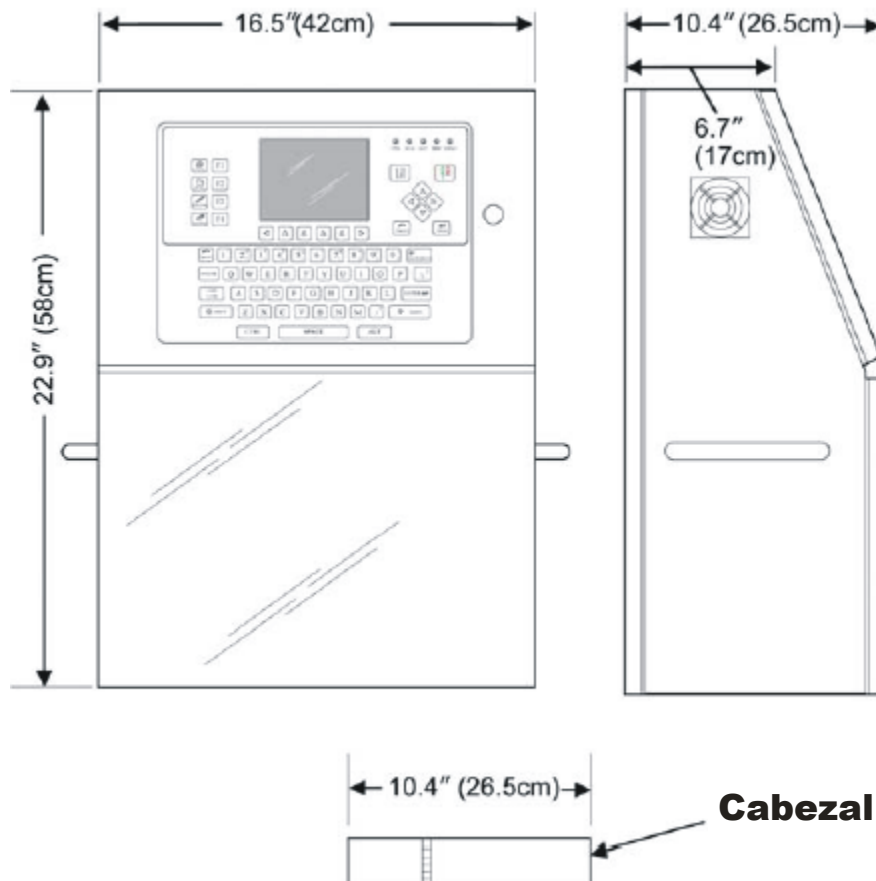

Dimensiones

Características

- Imprime hasta 3 líneas de texto.
- Código de barras
- Permite logos.
- Diseñada para imprimir sobre una gran variedad de superficies: Porosa y no porosas, lisas y con texturas, curvas y cóncavas y muchas más.
- Ofrece una amplia solución para impresiones de pequeños caracteres en cualquier tipo de producto a un bajo costo
- Matrices y Velocidades

| Matriz de puntos | Velocidad máxima de caracteres por segundo |
|------------------|--|
| 5x5 | 1811 |
| 7x5 | 1377 |
| 9x7 | 748 |
| 12x12 | 178 |
| 16x16 | 151 |
| 24x24 | 123 |