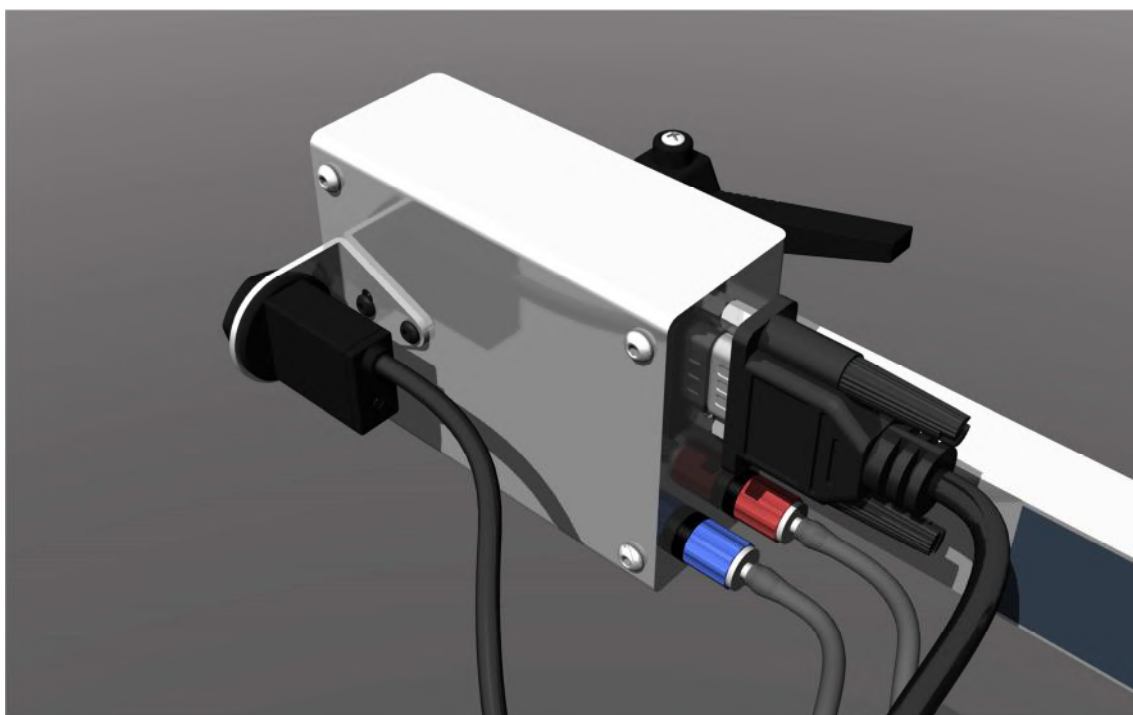

Cabezal

Alsina 1532 - Burzaco - 1852 - Buenos Aires - Argentina
(0054 11) 5083-0435 - info@codifec.com.ar - www.codifec.com.ar
Diego H. Idzi Vidal 011 15 5732 6544 - Walter A. Amaro 011 15 6137 9780