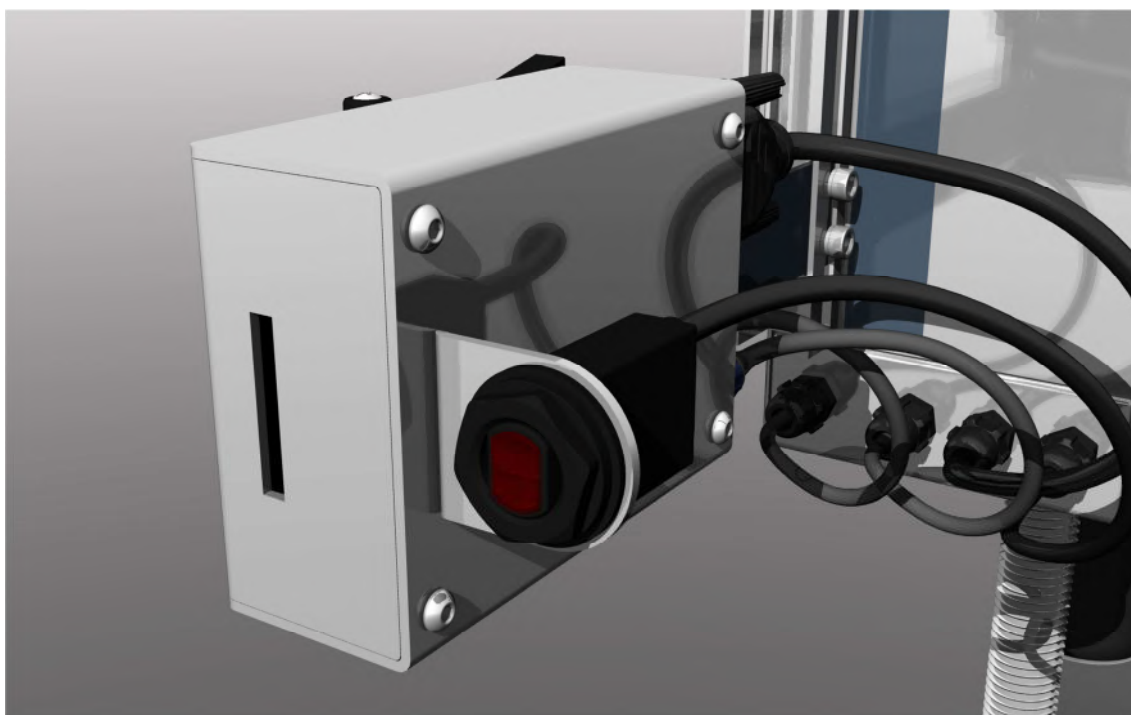

Cabezal

Alsina 1532 - Burzaco - 1852 - Buenos Aires - Argentina
(0054 11) 5083-0435 - info@codifec.com.ar - www.codifec.com.ar
Diego H. Idzi Vidal 011 15 5732 6544 - Walter A. Amaro 011 15 6137 9780