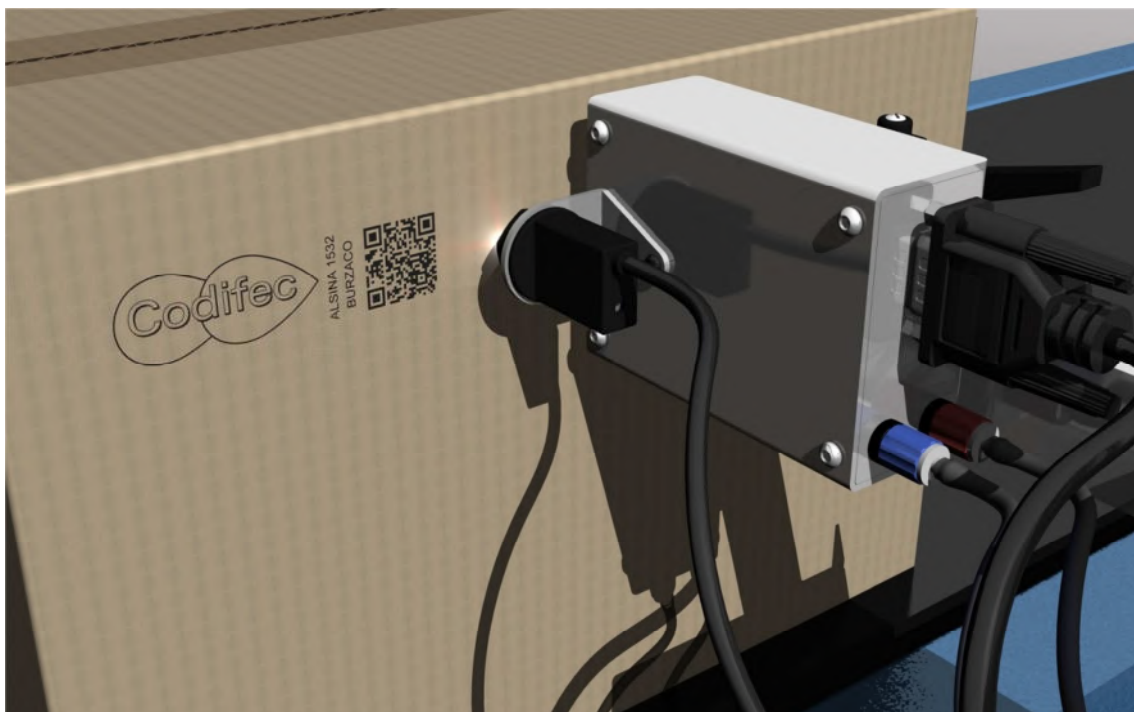

PARA MARCACION CON
PEQUEÑOS Y GRANDES CARÁCTERES

Codifec 128J

HD

Alsina 1532 - Burzaco - 1852 - Buenos Aires - Argentina
(0054 11) 5083-0435 - info@codifec.com.ar - www.codifec.com.ar
Diego H. Idzi Vidal 011 15 5732 6544 - Walter A. Amaro 011 15 6137 9780

Especificaciones de la Impresora

Cabezal	128 Pts.
Altura de Impresión	1.5mm~18mm
Velocidad de Impresión	45m/min.
Display	7 " LCD Color pantalla táctil
Resolución Horizontal	300 DPI
Sistema operativo	Basado en WinCE / Android
Operación	De 0° C a 50° C Humedad hasta 90% no condensada.
Dimensiones del cabezal	35mm x 60mm x 91mm
Comunicación	RS 232/ RS 485 Puerto de comunicación USB/ Ethernet/ Serie
Largo de Mensaje	1250mm
Mensajes y Logo	Logotipos e imágenes en formato JPG, BMP. Códigos de barra: EAN 13, ITF 14, Code 128, EAN 8, Code 39 , GS1, UPCA-B Códigos QR: hasta 53 caracteres, legibles con Smartphone y scanner Fuentes Windows True Type